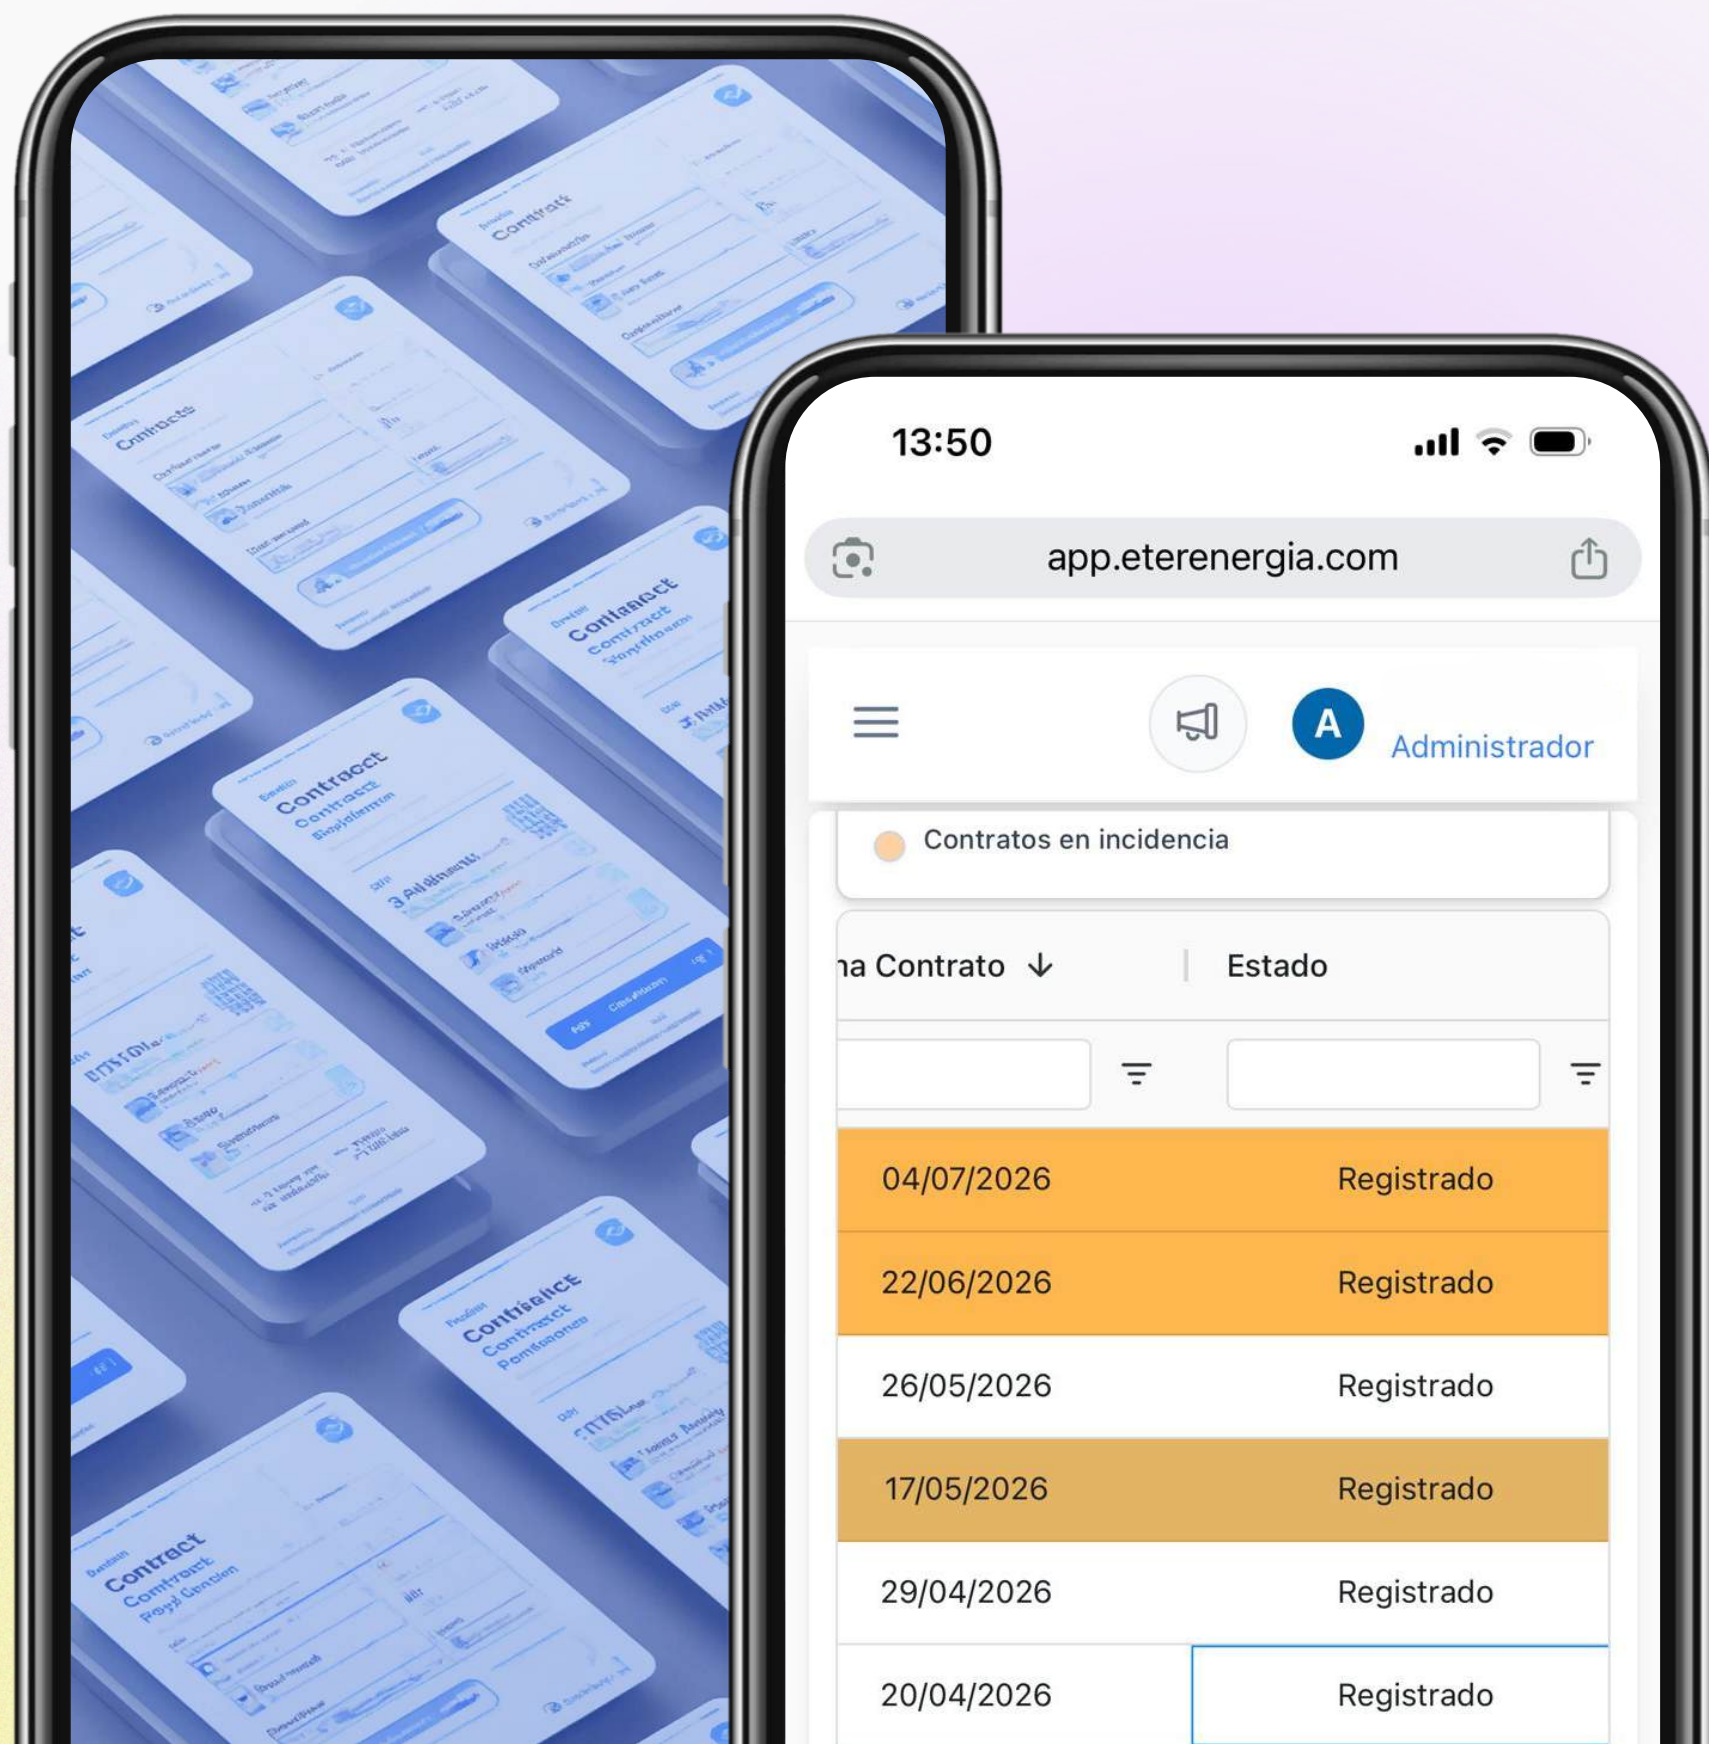

Centraliza y simplifica toda tu operativa

Nuestra Solución

Olvídate del caos, trabaja con control total. Blue Pro System unifica todas tus herramientas en una sola plataforma intuitiva y potente.

Gestiona contratos, clientes, facturación e incidencias desde un único dashboard consolidado. Sin duplicidades, sin errores, sin pérdidas de tiempo.

100%
Procesos Unificados

1 Panel
Control Total en Tiempo Real

Control total de los contratos

Visualiza en tiempo real el estado de cada contrato. Desde la firma hasta la renovación, todo bajo control en un solo lugar. Sin sorpresas, sin pérdidas de información.