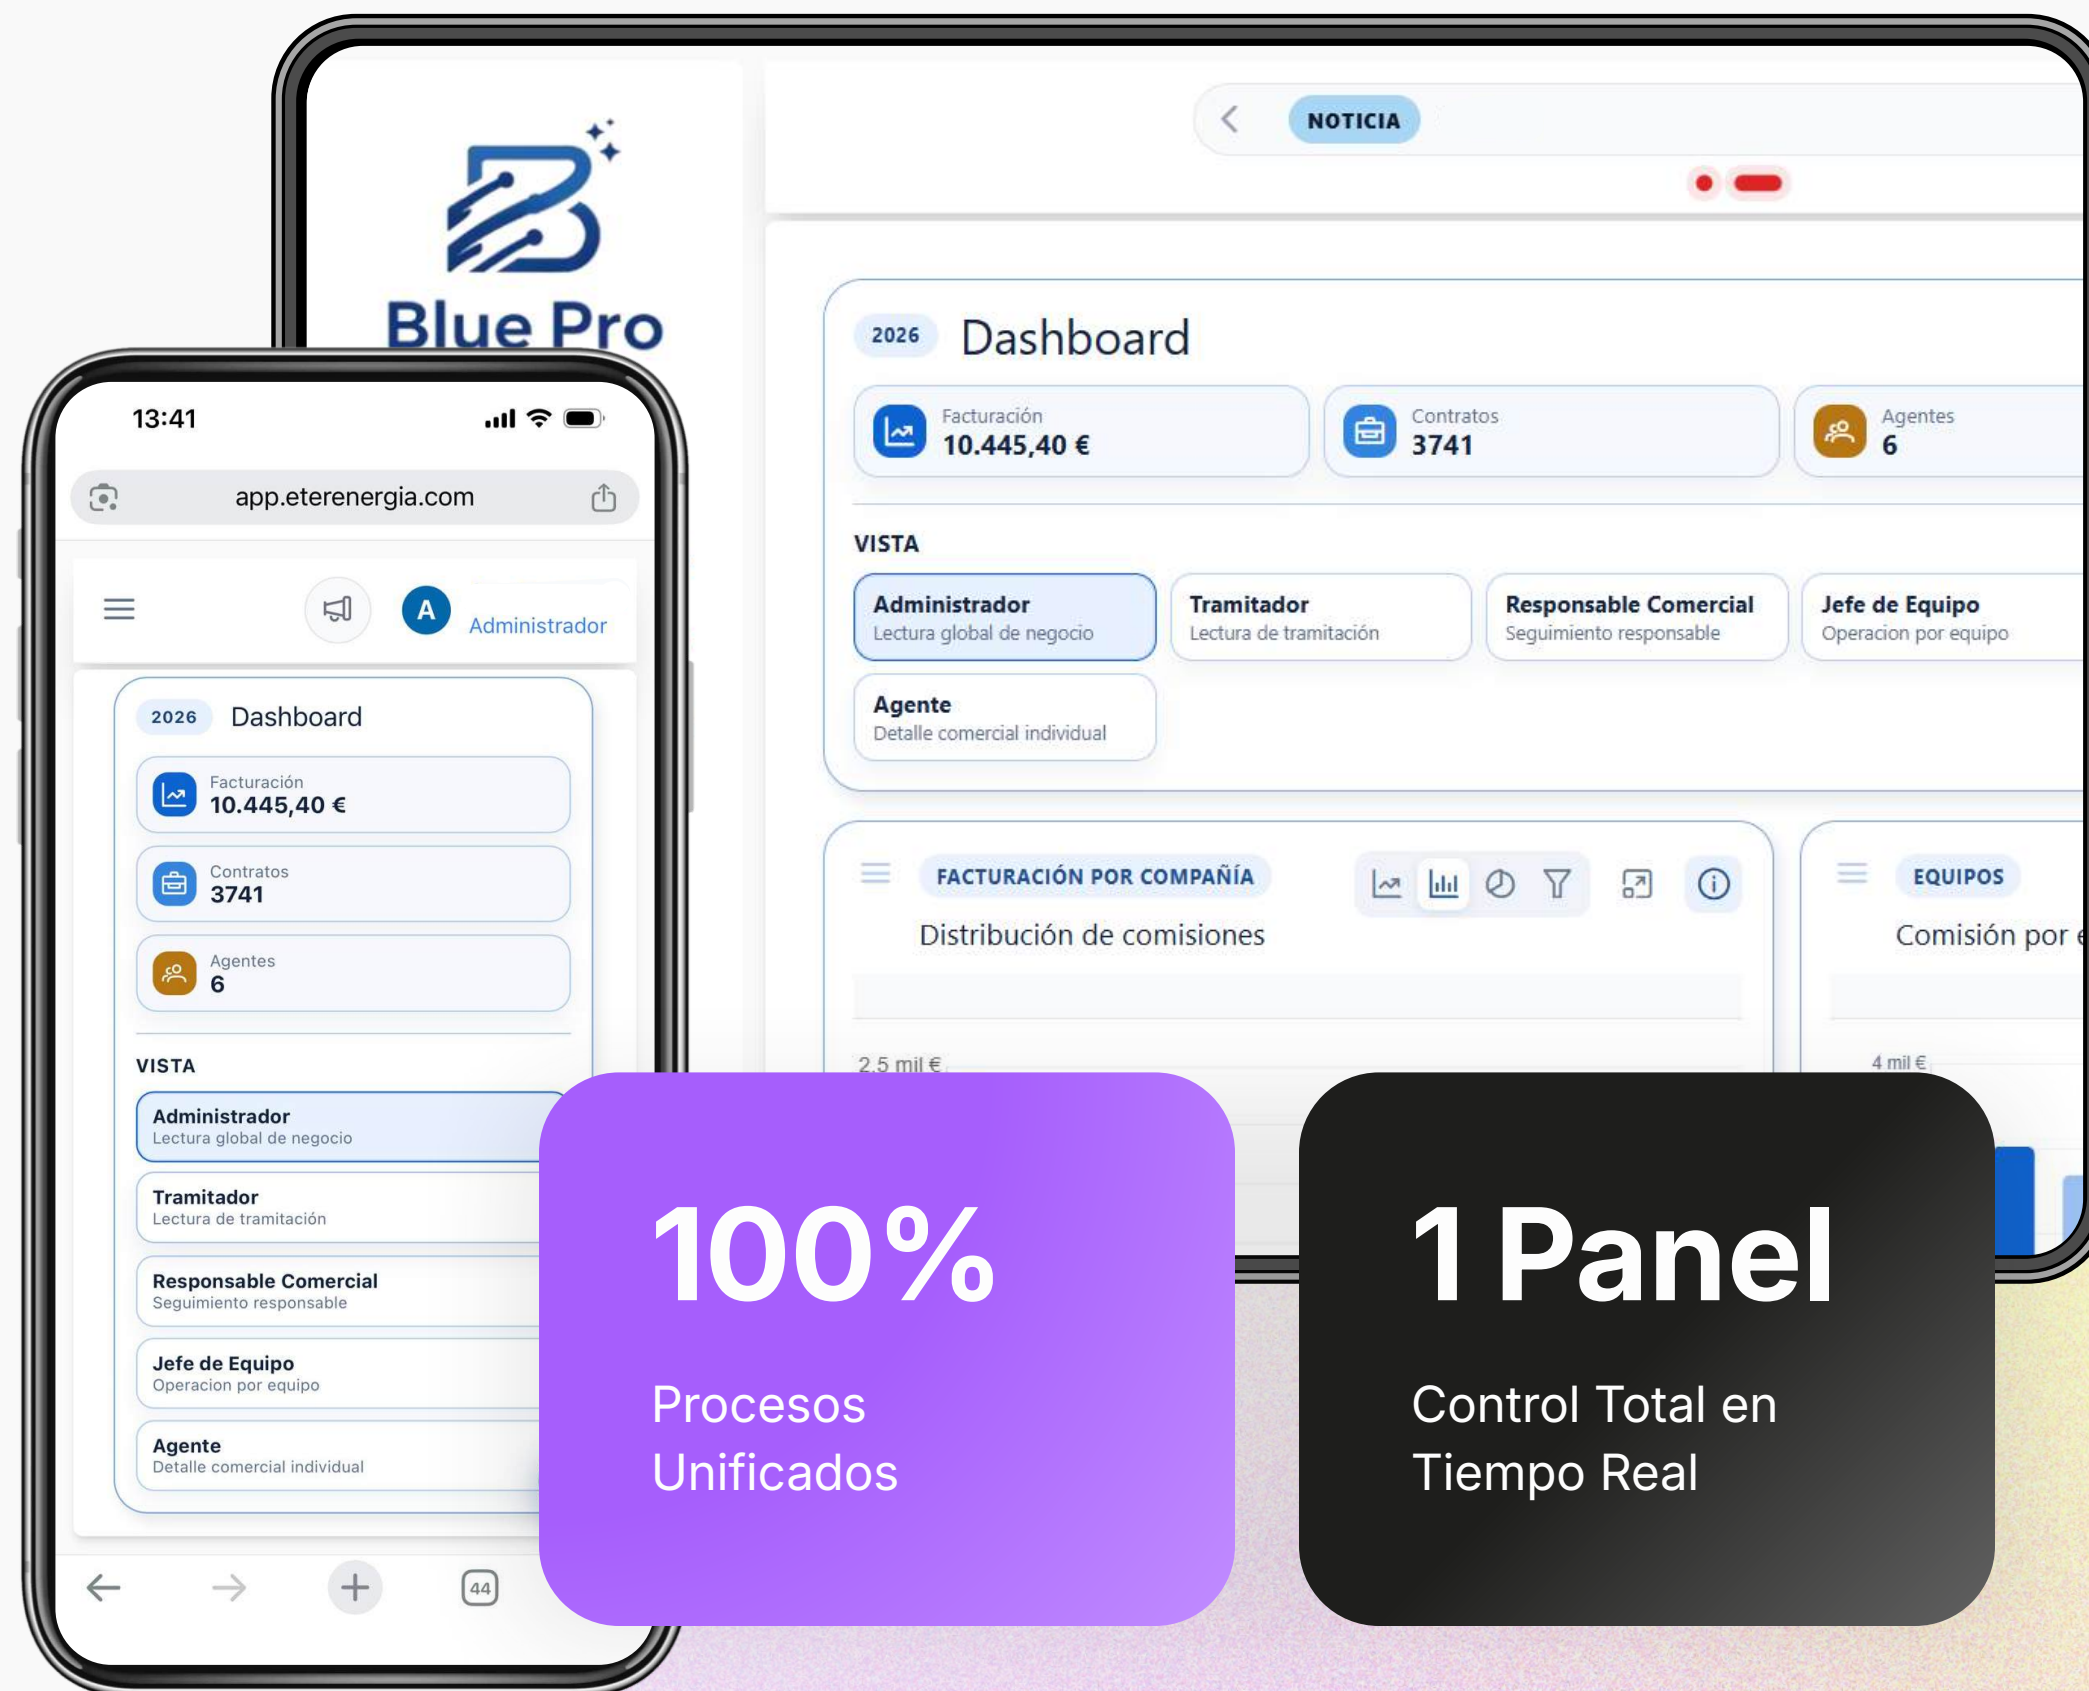

100%
Control total de
tu asesoría
energética

Asesorías

Blue Pro

SYSTEM

El sistema que te da el control total de tu asesoría energética. Centraliza contratos, automatiza procesos y gestiona tu equipo desde una única plataforma intuitiva y profesional.

Centraliza y simplifica toda tu operativa

Nuestra Solución

Olvídate del caos, trabaja con control total. Blue Pro System unifica todas tus herramientas en una sola plataforma intuitiva y potente.

Gestiona contratos, clientes, facturación e incidencias desde un único dashboard consolidado. Sin duplicidades, sin errores, sin pérdidas de tiempo.

100%
Procesos Unificados

1 Panel
Control Total en Tiempo Real

Control total de los contratos

Visualiza en tiempo real el estado de cada contrato. Desde la firma hasta la renovación, todo bajo control en un solo lugar. Sin sorpresas, sin pérdidas de información.